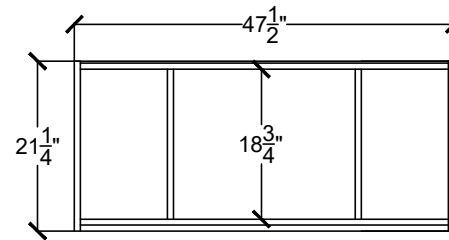

VANITY CABINETS 42-54"

WATV-4822-____-____-____

CENTER BOWL SINK

WATV-4822 3DL-____-____-____

OR

WATV-4822 3DR-____-____-____

VANITY CABINETS 42-54"

WATV-4822 BD-____-____-____
CENTER BOWL SINK