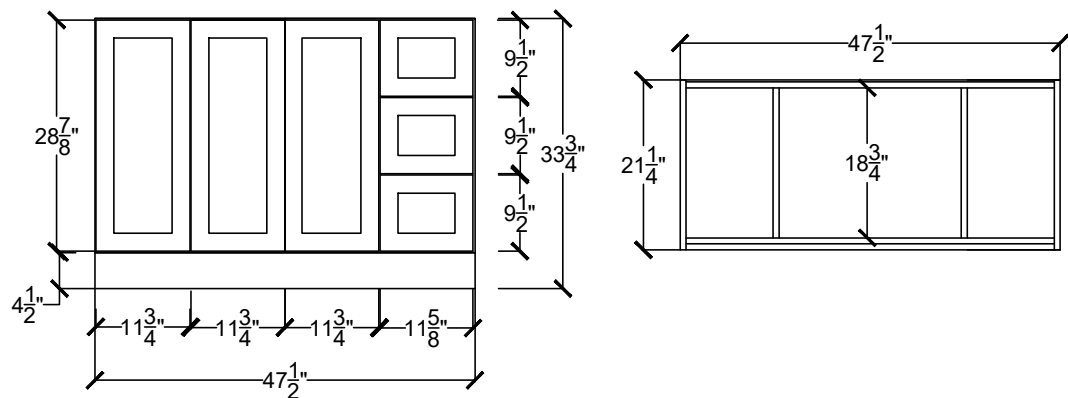

VANITY CABINETS 42-54"

WATV-4222-____-____-____

WATV-4222 3DL-____-____-____

OR

WATV-4222 3DR-____-____-____

VANITY CABINETS 42-54"

WATV- 4222-BD _____ - _____ - _____

WATV-4222 6D- _____ - _____ - _____

VANITY CABINETS 42-54"

WATV-4822-____-____-____

CENTER BOWL SINK

WATV-4822 3DL-____-____-____

OR

WATV-4822 3DR-____-____-____

VANITY CABINETS 42-54"

WATV-4822 BD-____-____-____
CENTER BOWL SINK