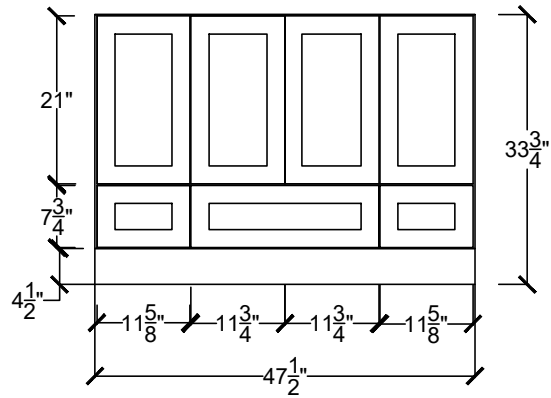

VANITY CABINETS 42-54"

WATV-4222-____-____-____

WATV-4222 3DL-____-____-____

OR

WATV-4222 3DR-____-____-____

VANITY CABINETS 42-54"

WATV- 4222-BD _____ - _____ - _____

WATV-4222 6D- _____ - _____ - _____

VANITY CABINETS 42-54"

WATV-4822-____-____-____

CENTER BOWL SINK

WATV-4822 3DL-____-____-____

OR

WATV-4822 3DR-____-____-____

VANITY CABINETS 42-54"

WATV-4822 BD-____-____-____
CENTER BOWL SINK