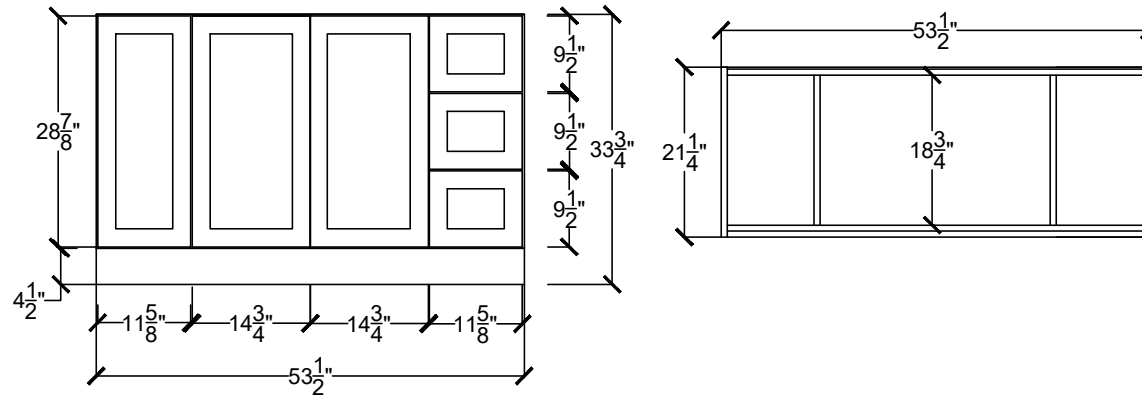

WATV-5422 3DL-____-____-____

OR

WATV-5422 3DR-____-____-____