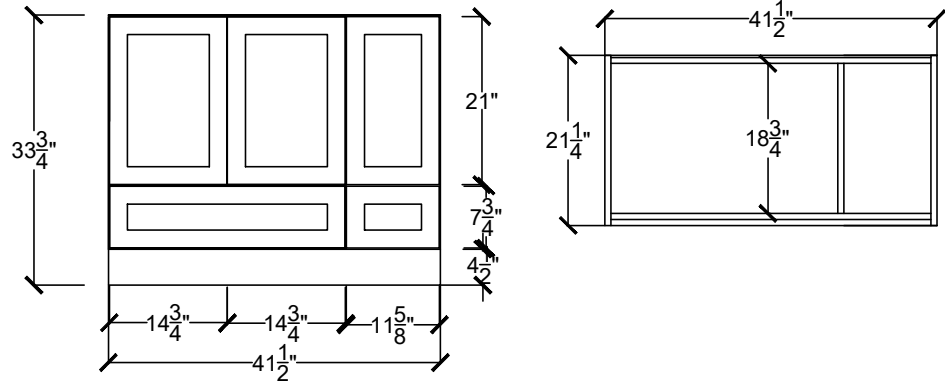

VANITY CABINETS 42-54"

WATV-4222-____-____-____

WATV-4222 3DL-____-____-____

OR

WATV-4222 3DR-____-____-____

VANITY CABINETS 42-54"

WATV- 4222-BD _____ - _____ - _____

WATV-4222 6D- _____ - _____ - _____

VANITY CABINETS 42-54"

WATV-4822-____-____-____

CENTER BOWL SINK

WATV-4822 3DL-____-____-____

OR

WATV-4822 3DR-____-____-____

VANITY CABINETS 42-54"

WATV-4822 BD-____-____-____
CENTER BOWL SINK