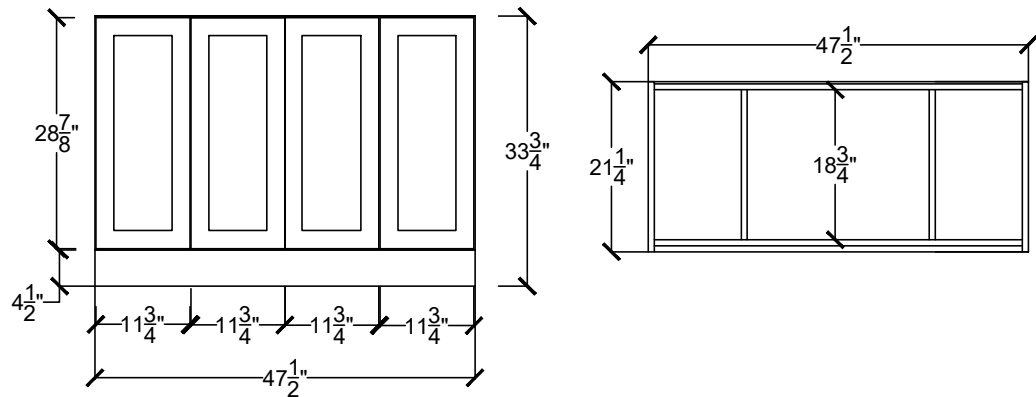

VANITY CABINETS 42-54"

WATV-4222-____-____-____

WATV-4222 3DL-____-____-____

OR

WATV-4222 3DR-____-____-____

VANITY CABINETS 42-54"

WATV- 4222-BD _____ - _____ - _____

WATV-4222 6D- _____ - _____ - _____

VANITY CABINETS 42-54"

WATV-4822-____-____-____

CENTER BOWL SINK

WATV-4822 3DL-____-____-____

OR

WATV-4822 3DR-____-____-____

VANITY CABINETS 42-54"

WATV-4822 BD-____-____-____
CENTER BOWL SINK