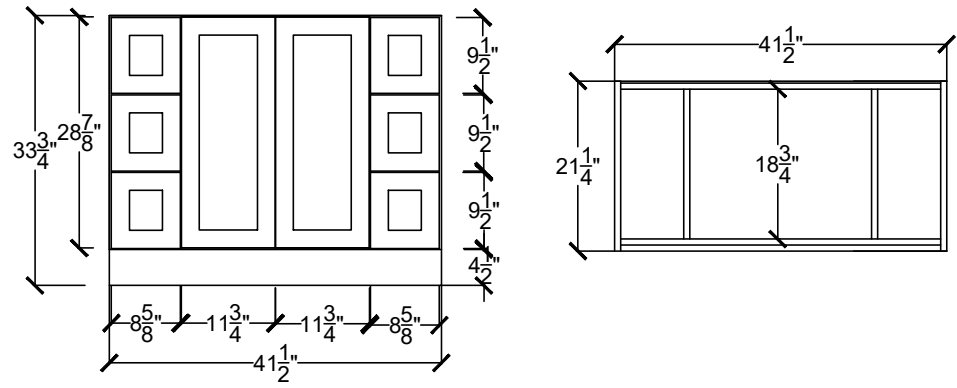

VANITY CABINETS 42-54"

WATV-4222-____-____-____

WATV-4222 3DL-____-____-____

OR

WATV-4222 3DR-____-____-____

VANITY CABINETS 42-54"

WATV- 4222-BD _____ - _____ - _____

WATV-4222 6D- _____ - _____ - _____

VANITY CABINETS 42-54"

WATV-4822-____-____-____

CENTER BOWL SINK

WATV-4822 3DL-____-____-____

OR

WATV-4822 3DR-____-____-____

VANITY CABINETS 42-54"

WATV-4822 BD-____-____-____
CENTER BOWL SINK