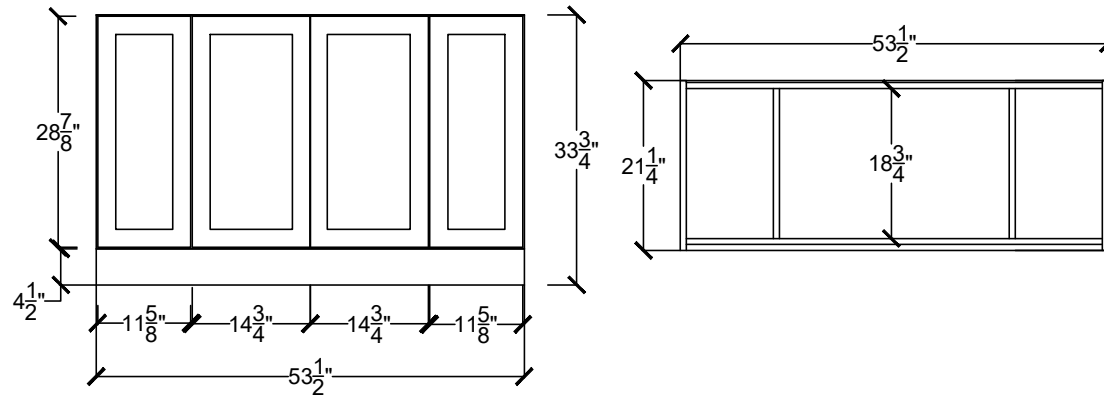

WATV-4822 6D-____-____-____

VANITY CABINETS 42-54"

WATV-5422-____-____-____

CENTER BOWL SINK