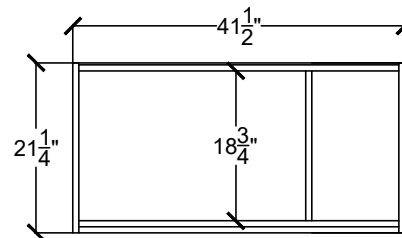

VANITY CABINETS 42-54"

WATV-4222-____-____-____

WATV-4222 3DL-____-____-____

OR

WATV-4222 3DR-____-____-____

VANITY CABINETS 42-54"

WATV- 4222-BD _____ - _____ - _____

WATV-4222 6D- _____ - _____ - _____

VANITY CABINETS 42-54"

WATV-4822-____-____-____

CENTER BOWL SINK

WATV-4822 3DL-____-____-____

OR

WATV-4822 3DR-____-____-____

VANITY CABINETS 42-54"

WATV-4822 BD-____-____-____
CENTER BOWL SINK