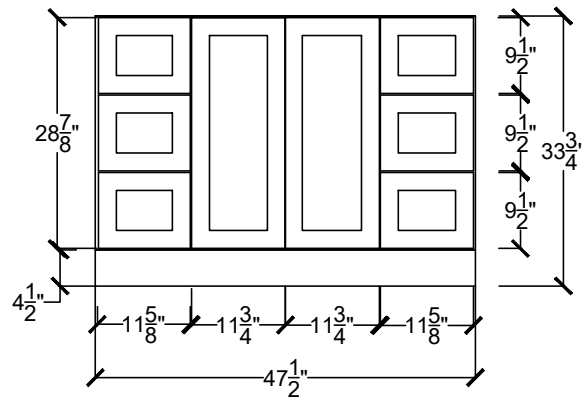

VANITY CABINETS 42-54"

WATV-4222-____-____-____

WATV-4222 3DL-____-____-____

OR

WATV-4222 3DR-____-____-____

VANITY CABINETS 42-54"

WATV- 4222-BD _____ - _____ - _____

WATV-4222 6D- _____ - _____ - _____

VANITY CABINETS 42-54"

WATV-4822-____-____-____

CENTER BOWL SINK

WATV-4822 3DL-____-____-____

OR

WATV-4822 3DR-____-____-____

VANITY CABINETS 42-54"

WATV-4822 BD-____-____-____
CENTER BOWL SINK