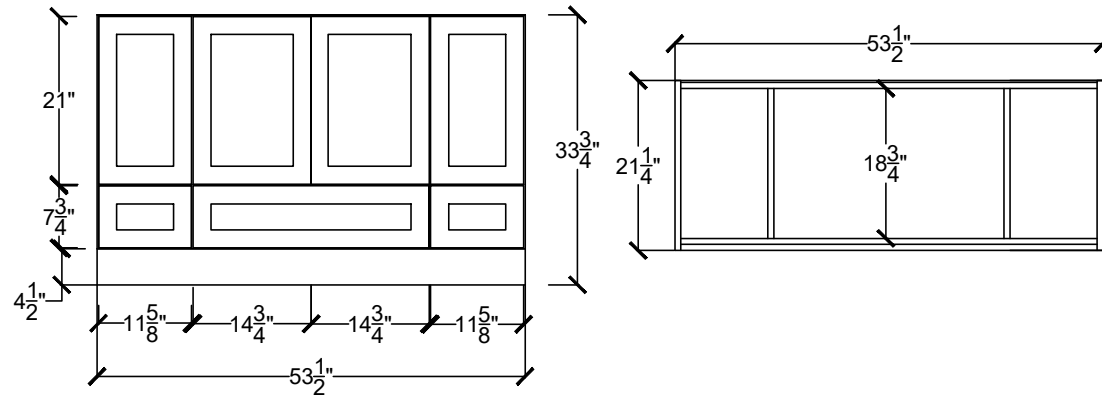

WATV-4822 6D-____-____-____

VANITY CABINETS 42-54"

WATV-5422-____-____-____

CENTER BOWL SINK

WATV-5422 3DL-____-____-____

OR

WATV-5422 3DR-____-____-____

VANITY CABINETS 42-54"