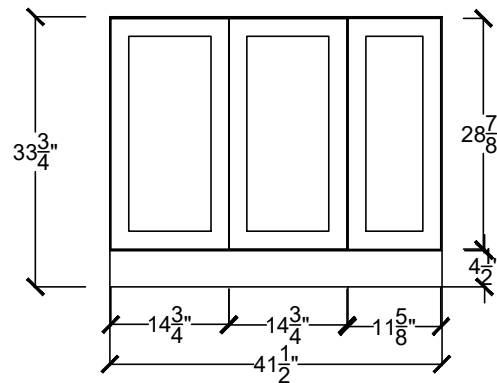

VANITY CABINETS 42-54"

WATV-4222-____-____-____

WATV-4222 3DL-____-____-____

OR

WATV-4222 3DR-____-____-____

VANITY CABINETS 42-54"

WATV- 4222-BD _____ - _____ - _____

WATV-4222 6D- _____ - _____ - _____

VANITY CABINETS 42-54"

WATV-4822-____-____-____

CENTER BOWL SINK

WATV-4822 3DL-____-____-____

OR

WATV-4822 3DR-____-____-____

VANITY CABINETS 42-54"

WATV-4822 BD-____-____-____
CENTER BOWL SINK