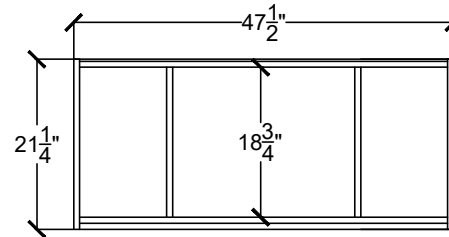

VANITY CABINETS 42-54"

WATV-4822-____-____-____

CENTER BOWL SINK

WATV-4822 3DL-____-____-____

OR

WATV-4822 3DR-____-____-____

VANITY CABINETS 42-54"

WATV-4822 BD-____-____-____
CENTER BOWL SINK