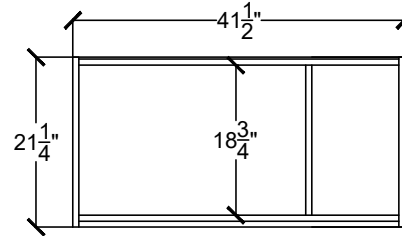

VANITY CABINETS 42-54"

WATV-4222-____-____-____

WATV-4222 3DL-____-____-____

OR

WATV-4222 3DR-____-____-____

VANITY CABINETS 42-54"

WATV- 4222-BD _____ - _____ - _____

WATV-4222 6D- _____ - _____ - _____

VANITY CABINETS 42-54"

WATV-4822-____-____-____

CENTER BOWL SINK

WATV-4822 3DL-____-____-____

OR

WATV-4822 3DR-____-____-____

VANITY CABINETS 42-54"

WATV-4822 BD-____-____-____
CENTER BOWL SINK