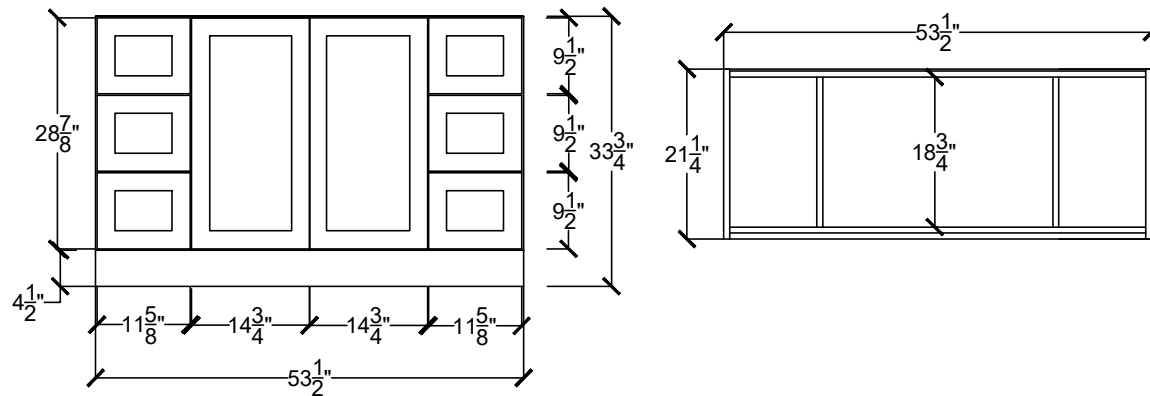

WATV-5422 6D-____-____-____