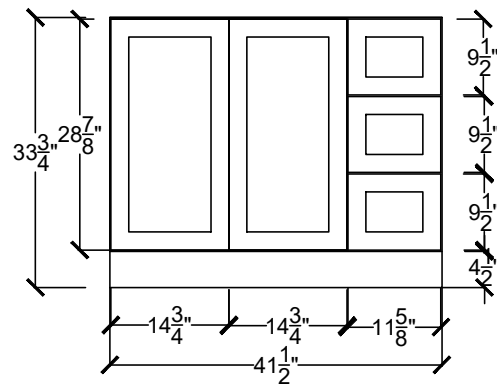

VANITY CABINETS 42-54"

WATV-4222-____-____-____

WATV-4222 3DL-____-____-____

OR

WATV-4222 3DR-____-____-____

VANITY CABINETS 42-54"

WATV- 4222-BD _____ - _____ - _____

WATV-4222 6D- _____ - _____ - _____

VANITY CABINETS 42-54"

WATV-4822-____-____-____

CENTER BOWL SINK

WATV-4822 3DL-____-____-____

OR

WATV-4822 3DR-____-____-____

VANITY CABINETS 42-54"

WATV-4822 BD-____-____-____
CENTER BOWL SINK